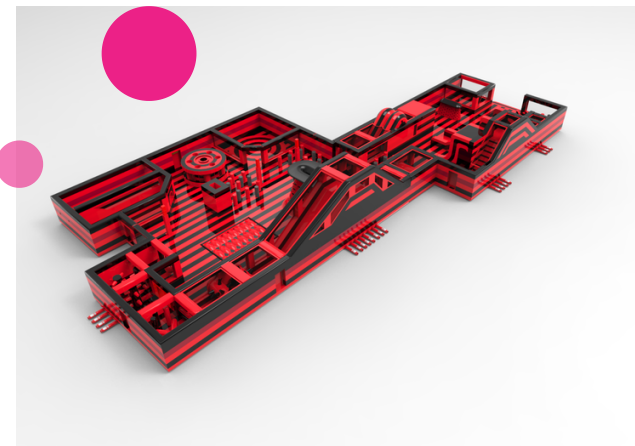

Inflatable park XL47 - 850m²

Meer weten over de mogelijkheden? Lees [alles over JB Inflatable Parks.](#)

Opgeblazen product

Aantal gebruikers 220

Specificaties verpakt product

Aantal pakketten / pallet 1x

Algemeen

Artikelnummer XL47 - 850m²

Inclusief Logboek/handleiding
Verankermateriaal
Blower(s)
